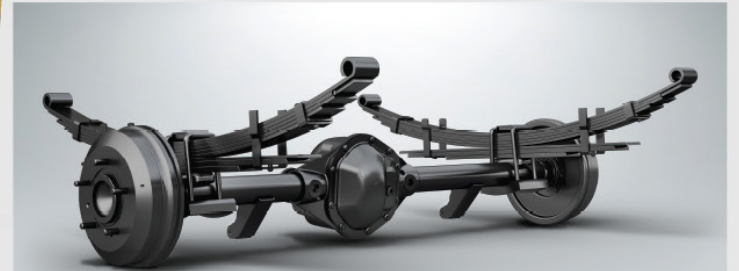

# BOLERO CITY PICKUP

**බලගතු 63BHP  
චන්ද්‍රිම**

**විශාල කාගේ තට්ටුව  
8.7ft x 5.6ft**

**215mm පුළුල් වයරය**

**ශක්තිමත් උඩු දුණු පද්ධතිය**